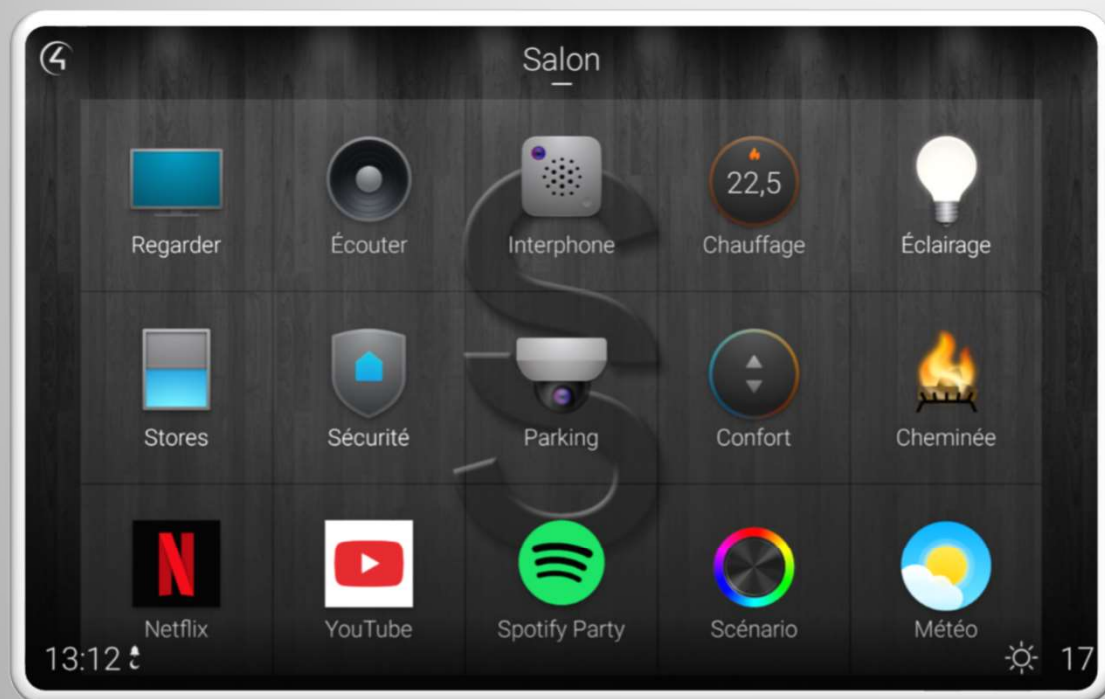

So Smart

CONNECTEZ VOTRE LIEU DE VIE

Packages So Smart

Regarder

Pilotez l'ensemble de vos sources vidéo grâce à une seule télécommande tactile

Accédez à vos contenus favoris d'un seul clic

Écouter

Diffusez votre playlist préférée dans n'importe quelle pièce

Sélectionnez la musique selon l'ambiance souhaitée

Chauffage

Adaptez la température de chaque pièce

Rentrez après le travail dans une maison chauffée et confortable

Eclairage

Modulez l'ambiance de chaque pièce selon vos envies

Eteignez la veilleuse de la chambre des enfants quand ils se sont endormis...

MultiMedia

Transformez votre salon en une véritable zone multifonctionnelle: la journée connectez-vous à votre poste de télétravail; le soir, aménagez une vraie salle de cinéma pour toute la famille