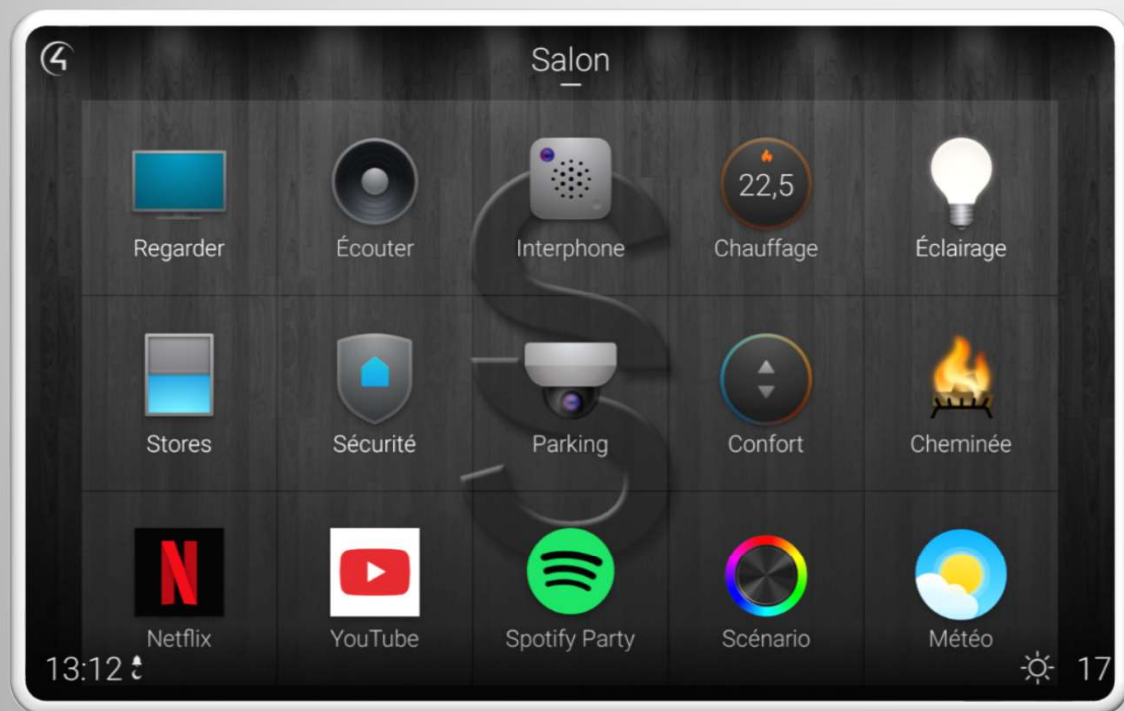

So Smart

CONNECTEZ VOTRE LIEU DE VIE

Packages So Smart

Regarder

Pilotez l'ensemble de vos sources vidéo grâce à une seule télécommande tactile
Accédez à vos contenus favoris d'un seul clic

Écouter

Diffusez votre playlist préférée dans n'importe quelle pièce
Sélectionnez la musique selon l'ambiance souhaitée

Chauffage

Adaptez la température de chaque pièce
Rentrez après le travail dans une maison chauffée et confortable

Eclairage

Modulez l'ambiance de chaque pièce selon vos envies
Eteignez la veilleuse de la chambre des enfants quand ils se sont endormis...

MultiMedia

Transformez votre salon en une véritable zone multifonctionnelle: la journée connectez-vous à votre poste de télétravail; le soir, aménagez une vraie salle de cinéma pour toute la famille

Cheminée

Package Soft Comfort

Ce package de base permet de piloter l'ensemble des lumières, stores et chauffage depuis une seule interface.

Facilitez vous la vie grâce aux détecteurs de présence inclus: plus besoin de toucher les interrupteurs, la lumière s'adapte à tous vos déplacements dans votre lieu de vie.