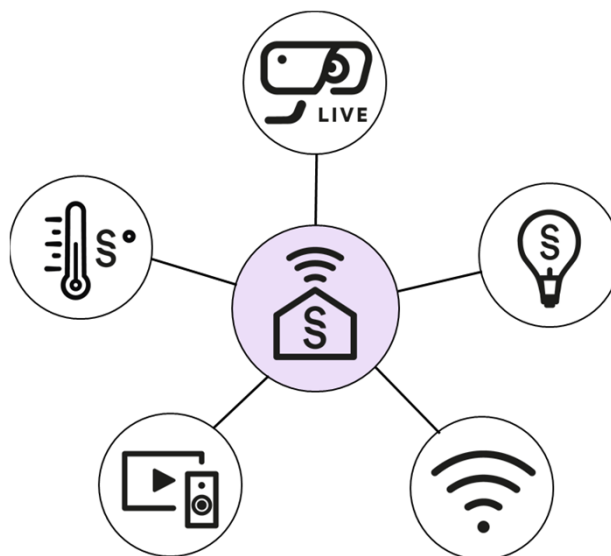

Package Soft Comfort

Ce package de base est élaboré pour des installations domotiques nouvelles ou existantes de votre lieu de vie (KNX, MyHome, Lutron, Philips Hue, Z-wave)

Ecran tactile

Fixe ou mobile

+

Home controller

+

Appli IOS/ android

personnalisable

Dès 4'000 CHF

Passerelles de communication en sus

*Une seule application pour piloter
l'ensemble de votre lieu de vie !*

**So
Smart**
CONNECTEZ VOTRE LIEU DE VIE