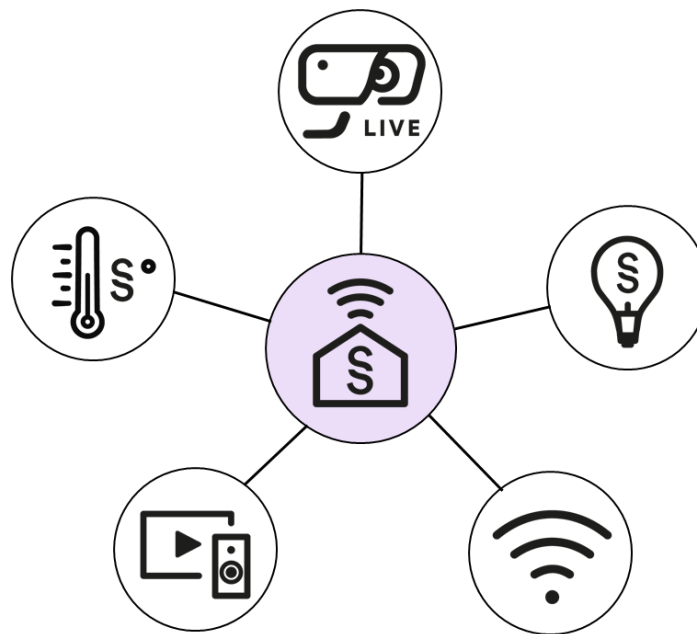

## Package Soft Confort

Ce package de base est élaboré pour des installations domotiques nouvelles ou existantes de votre lieu de vie (compatible avec plus de 13'000 produits dont KNX, MyHome, Lutron, Philips Hue, Z-wave)

### Ecran tactile

Fixe ou mobile

+

### Home controller

+

### Appli IOS/ android

personnalisable

Dès CHF 2'890.- HT  
Passerelles de communication en sus

*Une seule application pour piloter  
l'ensemble de votre lieu de vie !*

**So Smart**  
CONNECTEZ VOTRE LIEU DE VIE